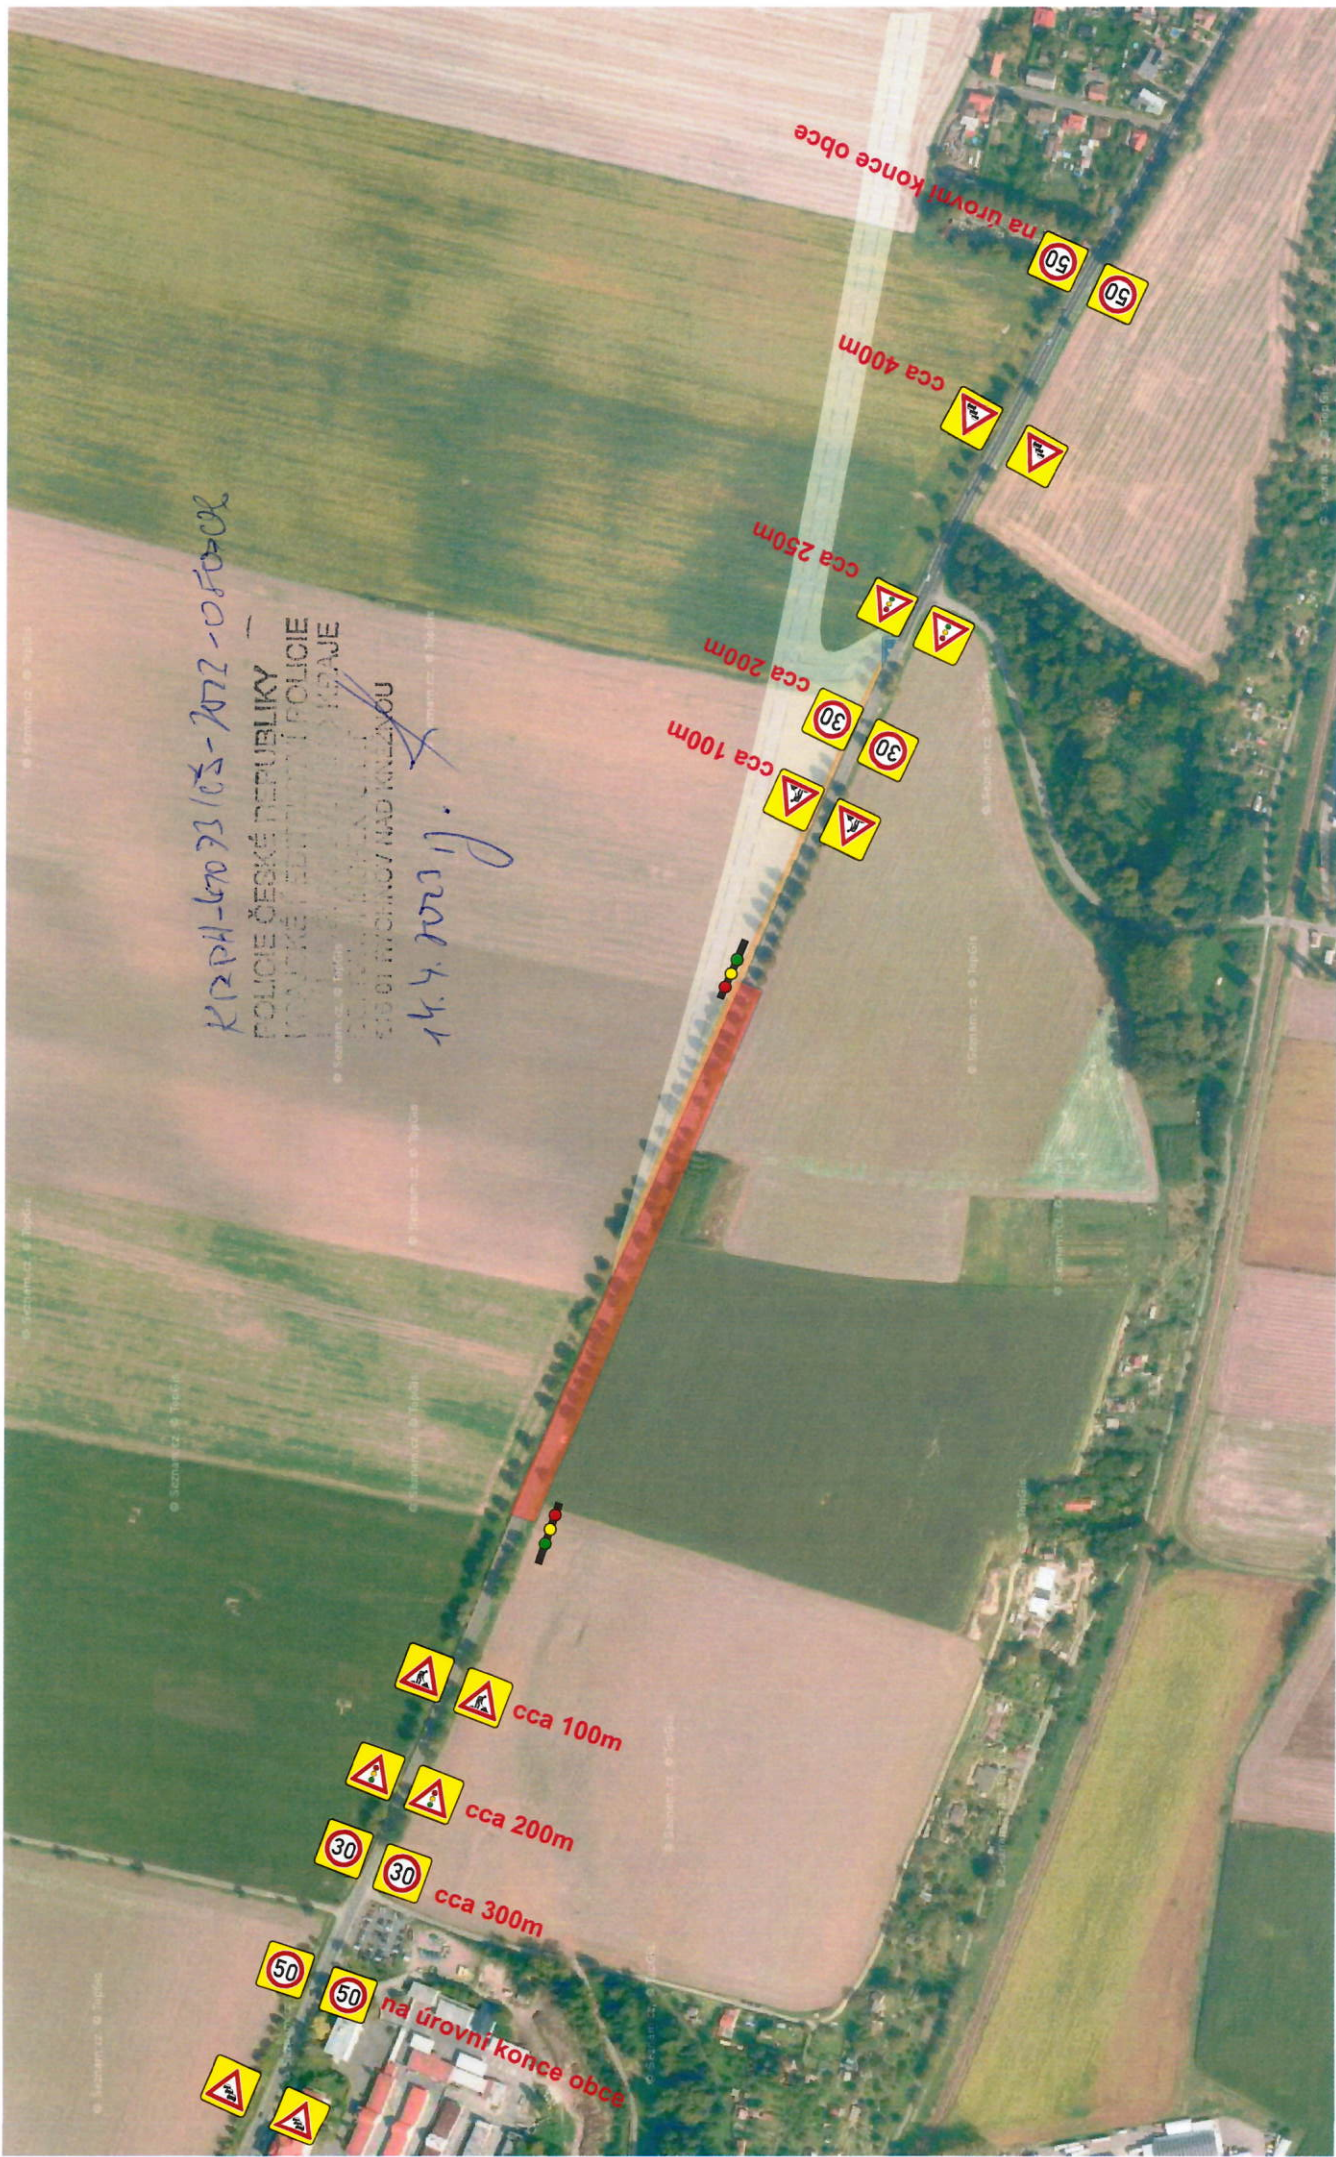

KRPH-41073/Č-2023-050706
POLICIE ČESKÉ REPUBLIKY
KRAJSKÉ ŘEDITELSTVÍ POLICIE
KRAJŮVĚRADELSKÝ ÚŘAD
DOPRAVNÍ INSPEKCI
610 01 RYCHNOV NAD KNĚŽNOU
14.4.2023 y.

POZOR
SILNICE I/11
DOUDLEBY-KOSTELEC
UZAVŘENA
22.05. - 25.06. 2023

01.05.-21.05.2023

KOSTELEČ
NAD ORLICÍ

MIMO
VOZIDEL
STAVBY

Doudleby
nad Orlicí

11

směr:
Kostelec/Orl.

11

směr:
Vamberk

14
směr:
Svitavy

Seznam.cz TopGis

BETONOVÁ SVODIDLA oca 32m

POZOR
nepřehledná
okružní křižovatka
14020d

14

směr:
Náchod

14020d

14020d