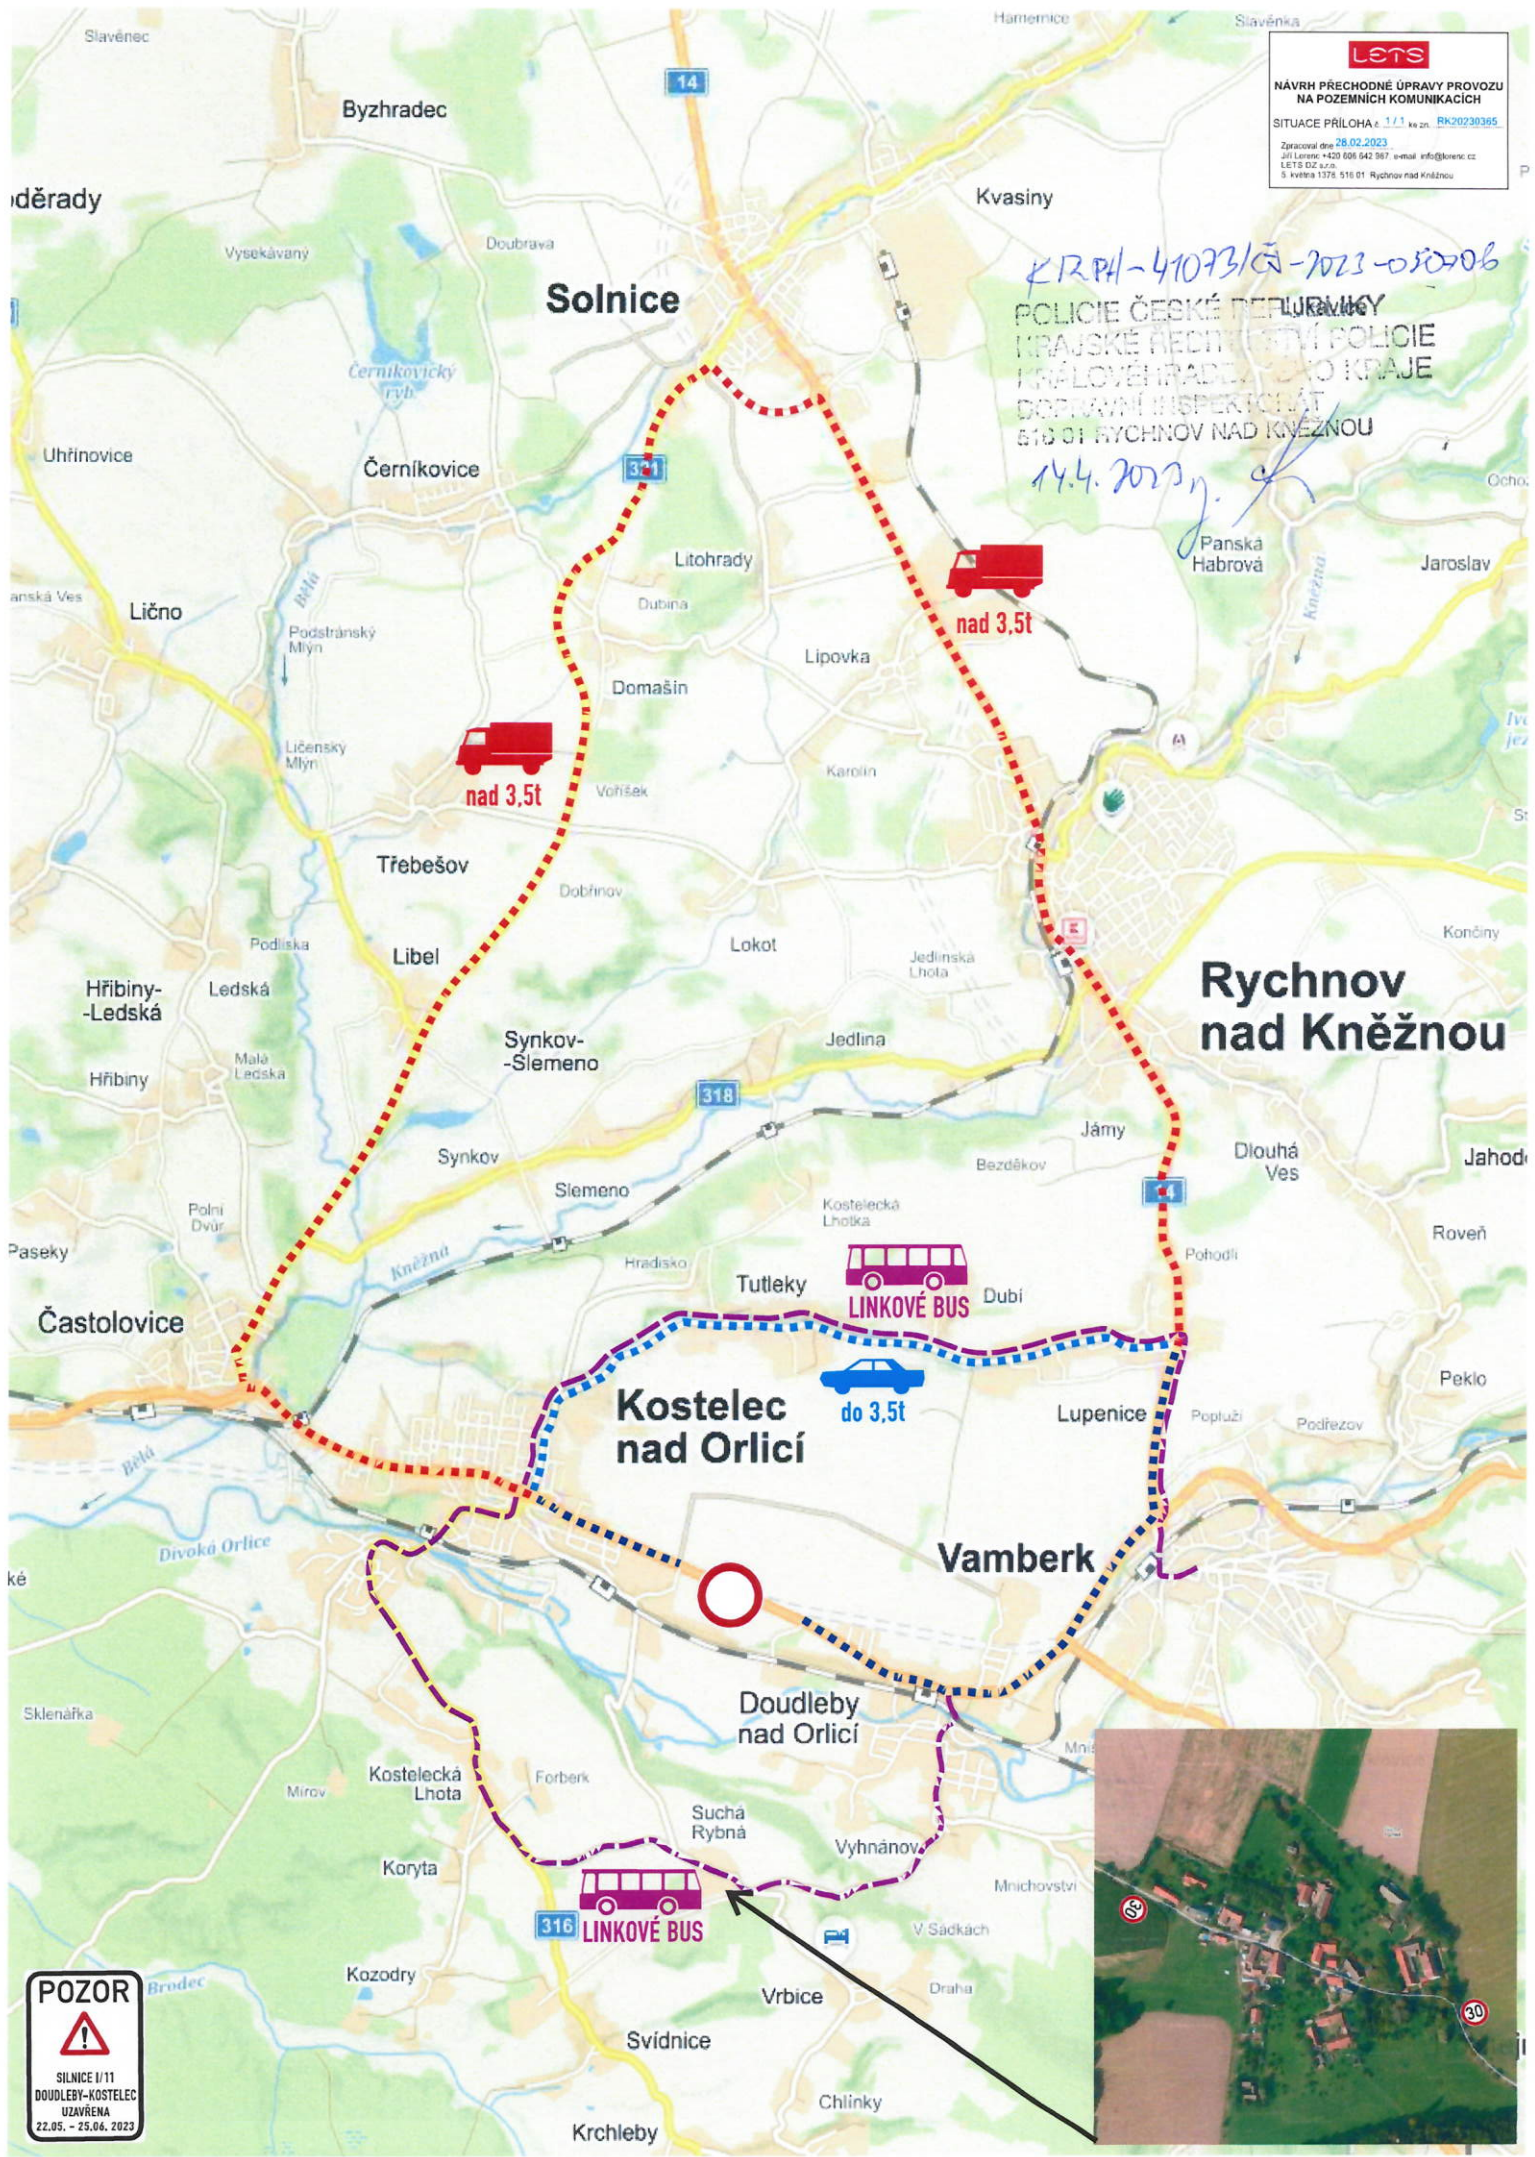

KRPH-41073/Č-2023-050706
POLICIE ČESKÉ REPUBLIKY
KRAJSKÉ ŘEDITELSTVÍ POLICIE
KRAJŮVĚRADELSKÝ ÚŘAD
DOPRAVNÍ INSPEKCI
610 01 RYCHNOV NAD KNĚŽNOU
14.4.2023 y.

POZOR
SILNICE I/11
DOUDLEBY-KOSTELEC
UZAVŘENA
22.05. - 25.06. 2023

01.05.-21.05.2023

KOSTELEČ
NAD ORLICÍ

MIMO
VOZIDEL
STAVBY

Doudleby
nad Orlicí

11

směr:
Kostelec/Orl.

11

směr:
Vamberk