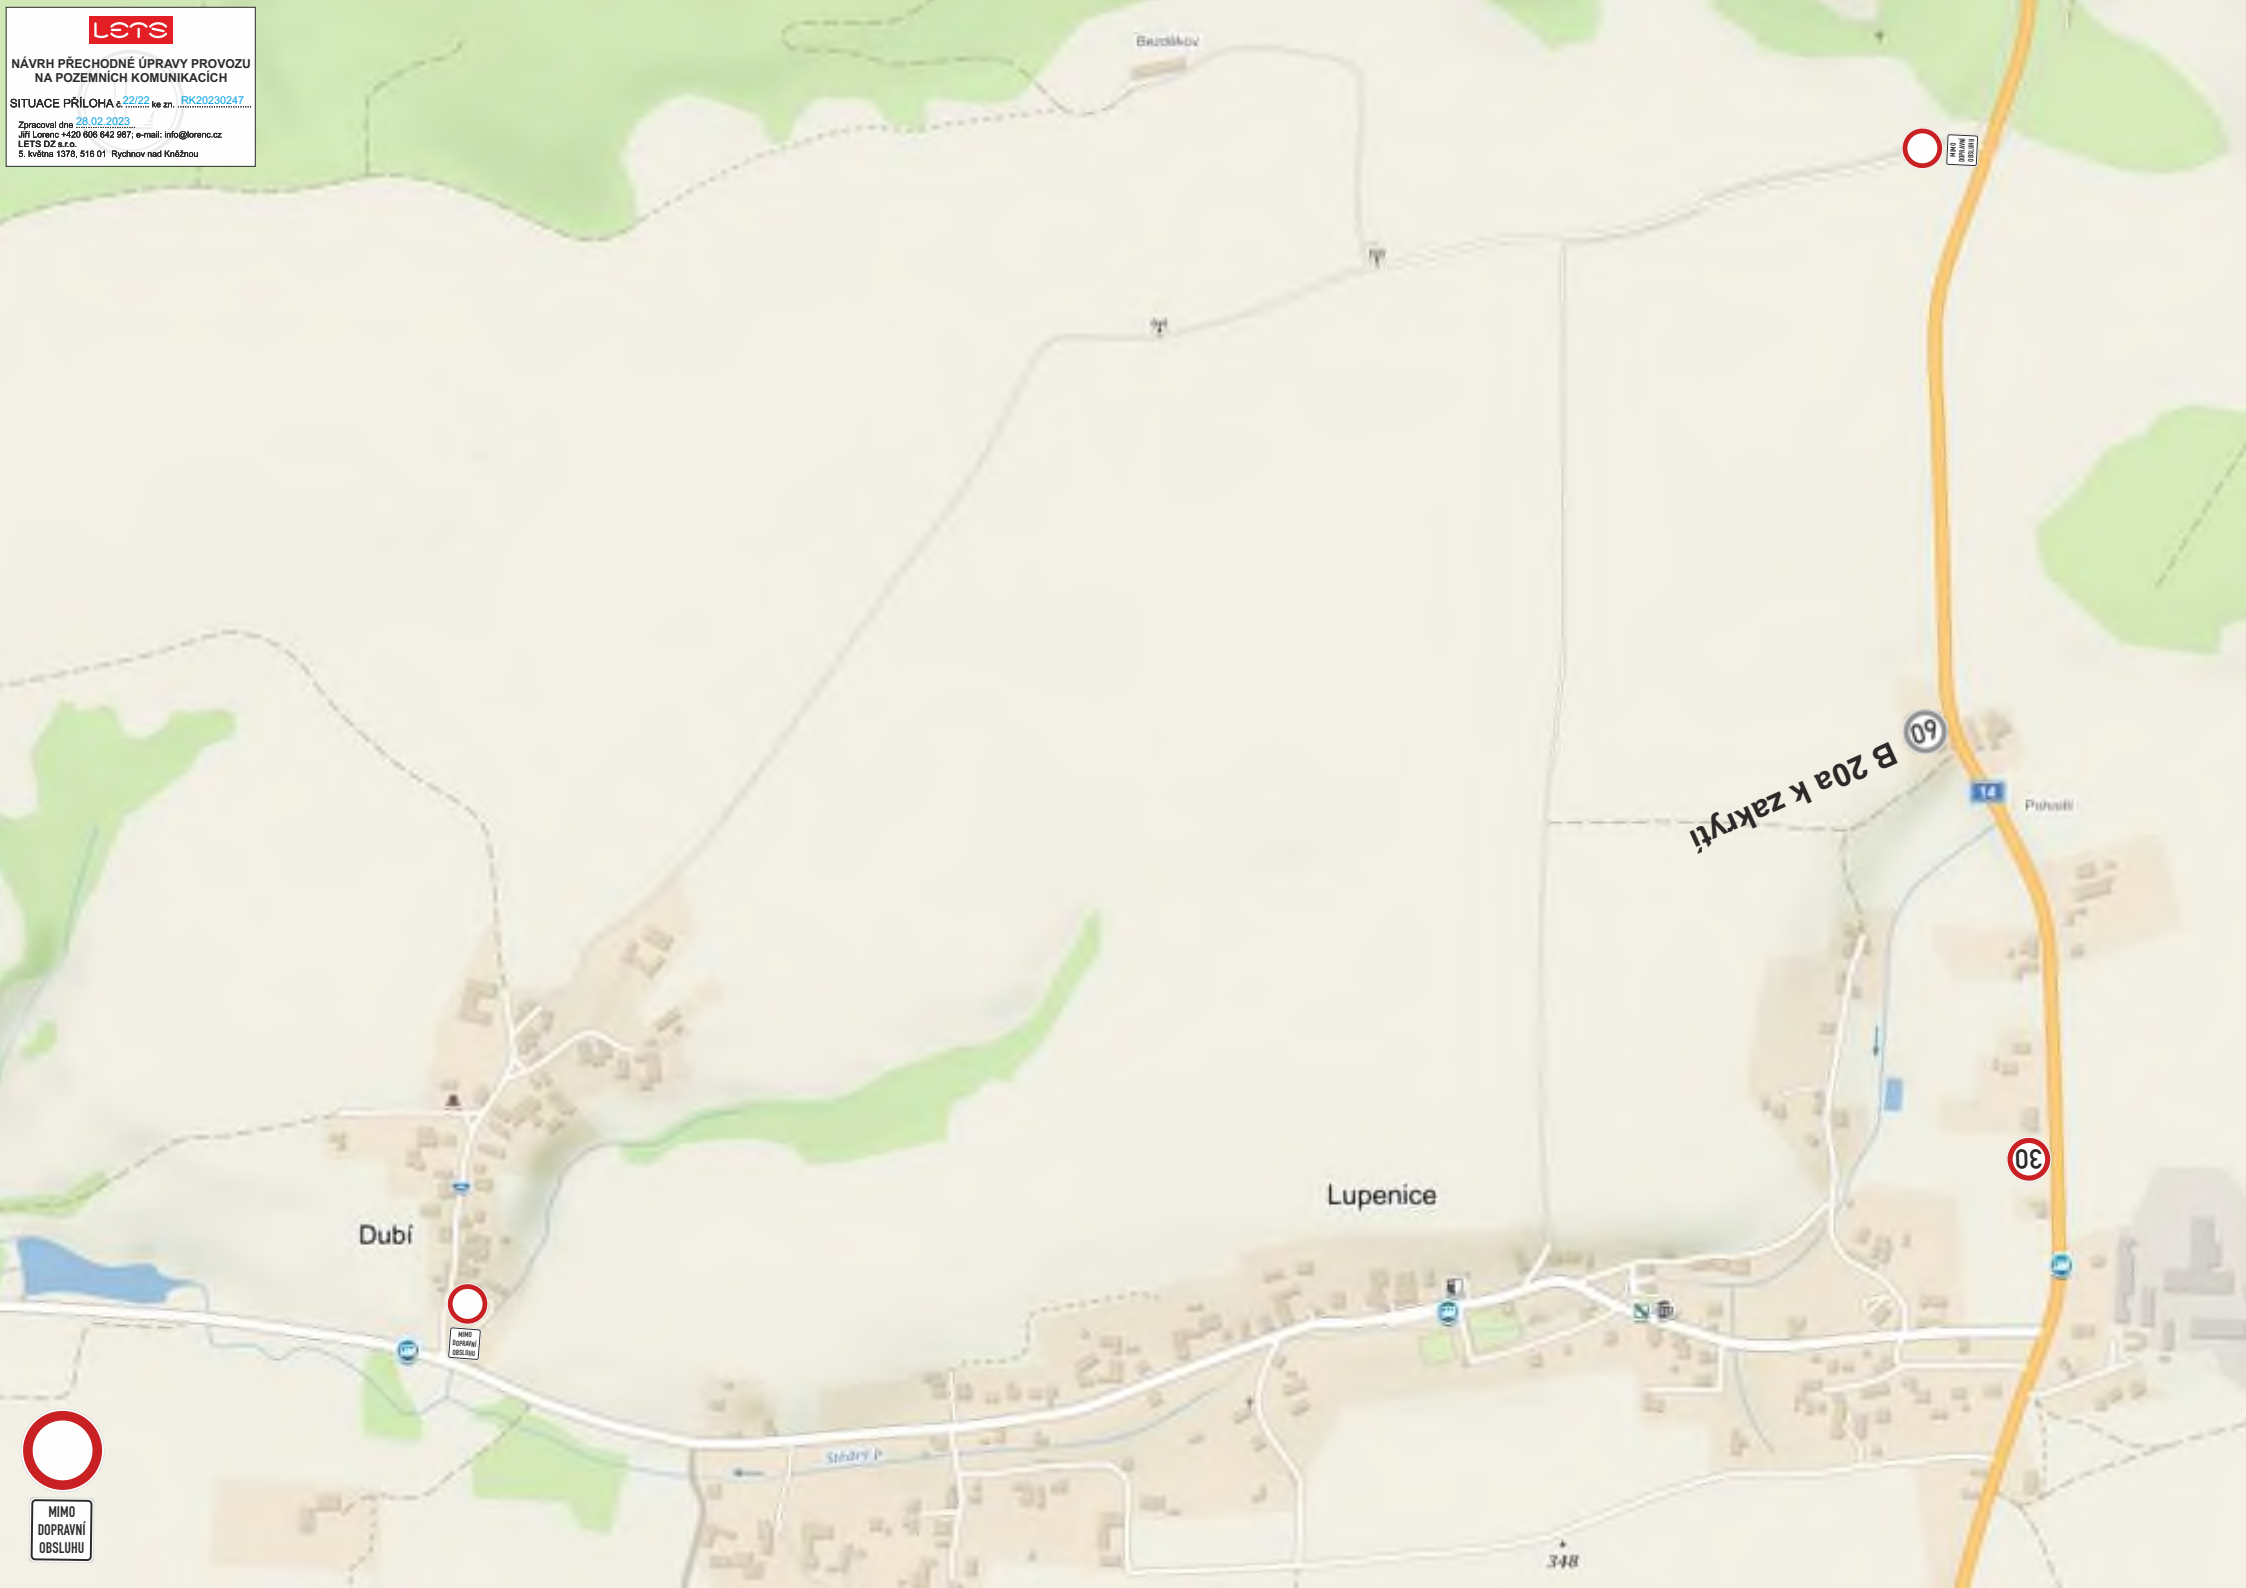

České
Libchavy

Na Kozím
Rynku

Horní Libchavy

POZOR
SILNICE I/11
DOUDLEBY-KOŠTELEC
UZAVŘENA
22.05. - 25.06. 2023

14

312

Dáňek

MIMO DOPRAVNÍ OBSLUHU