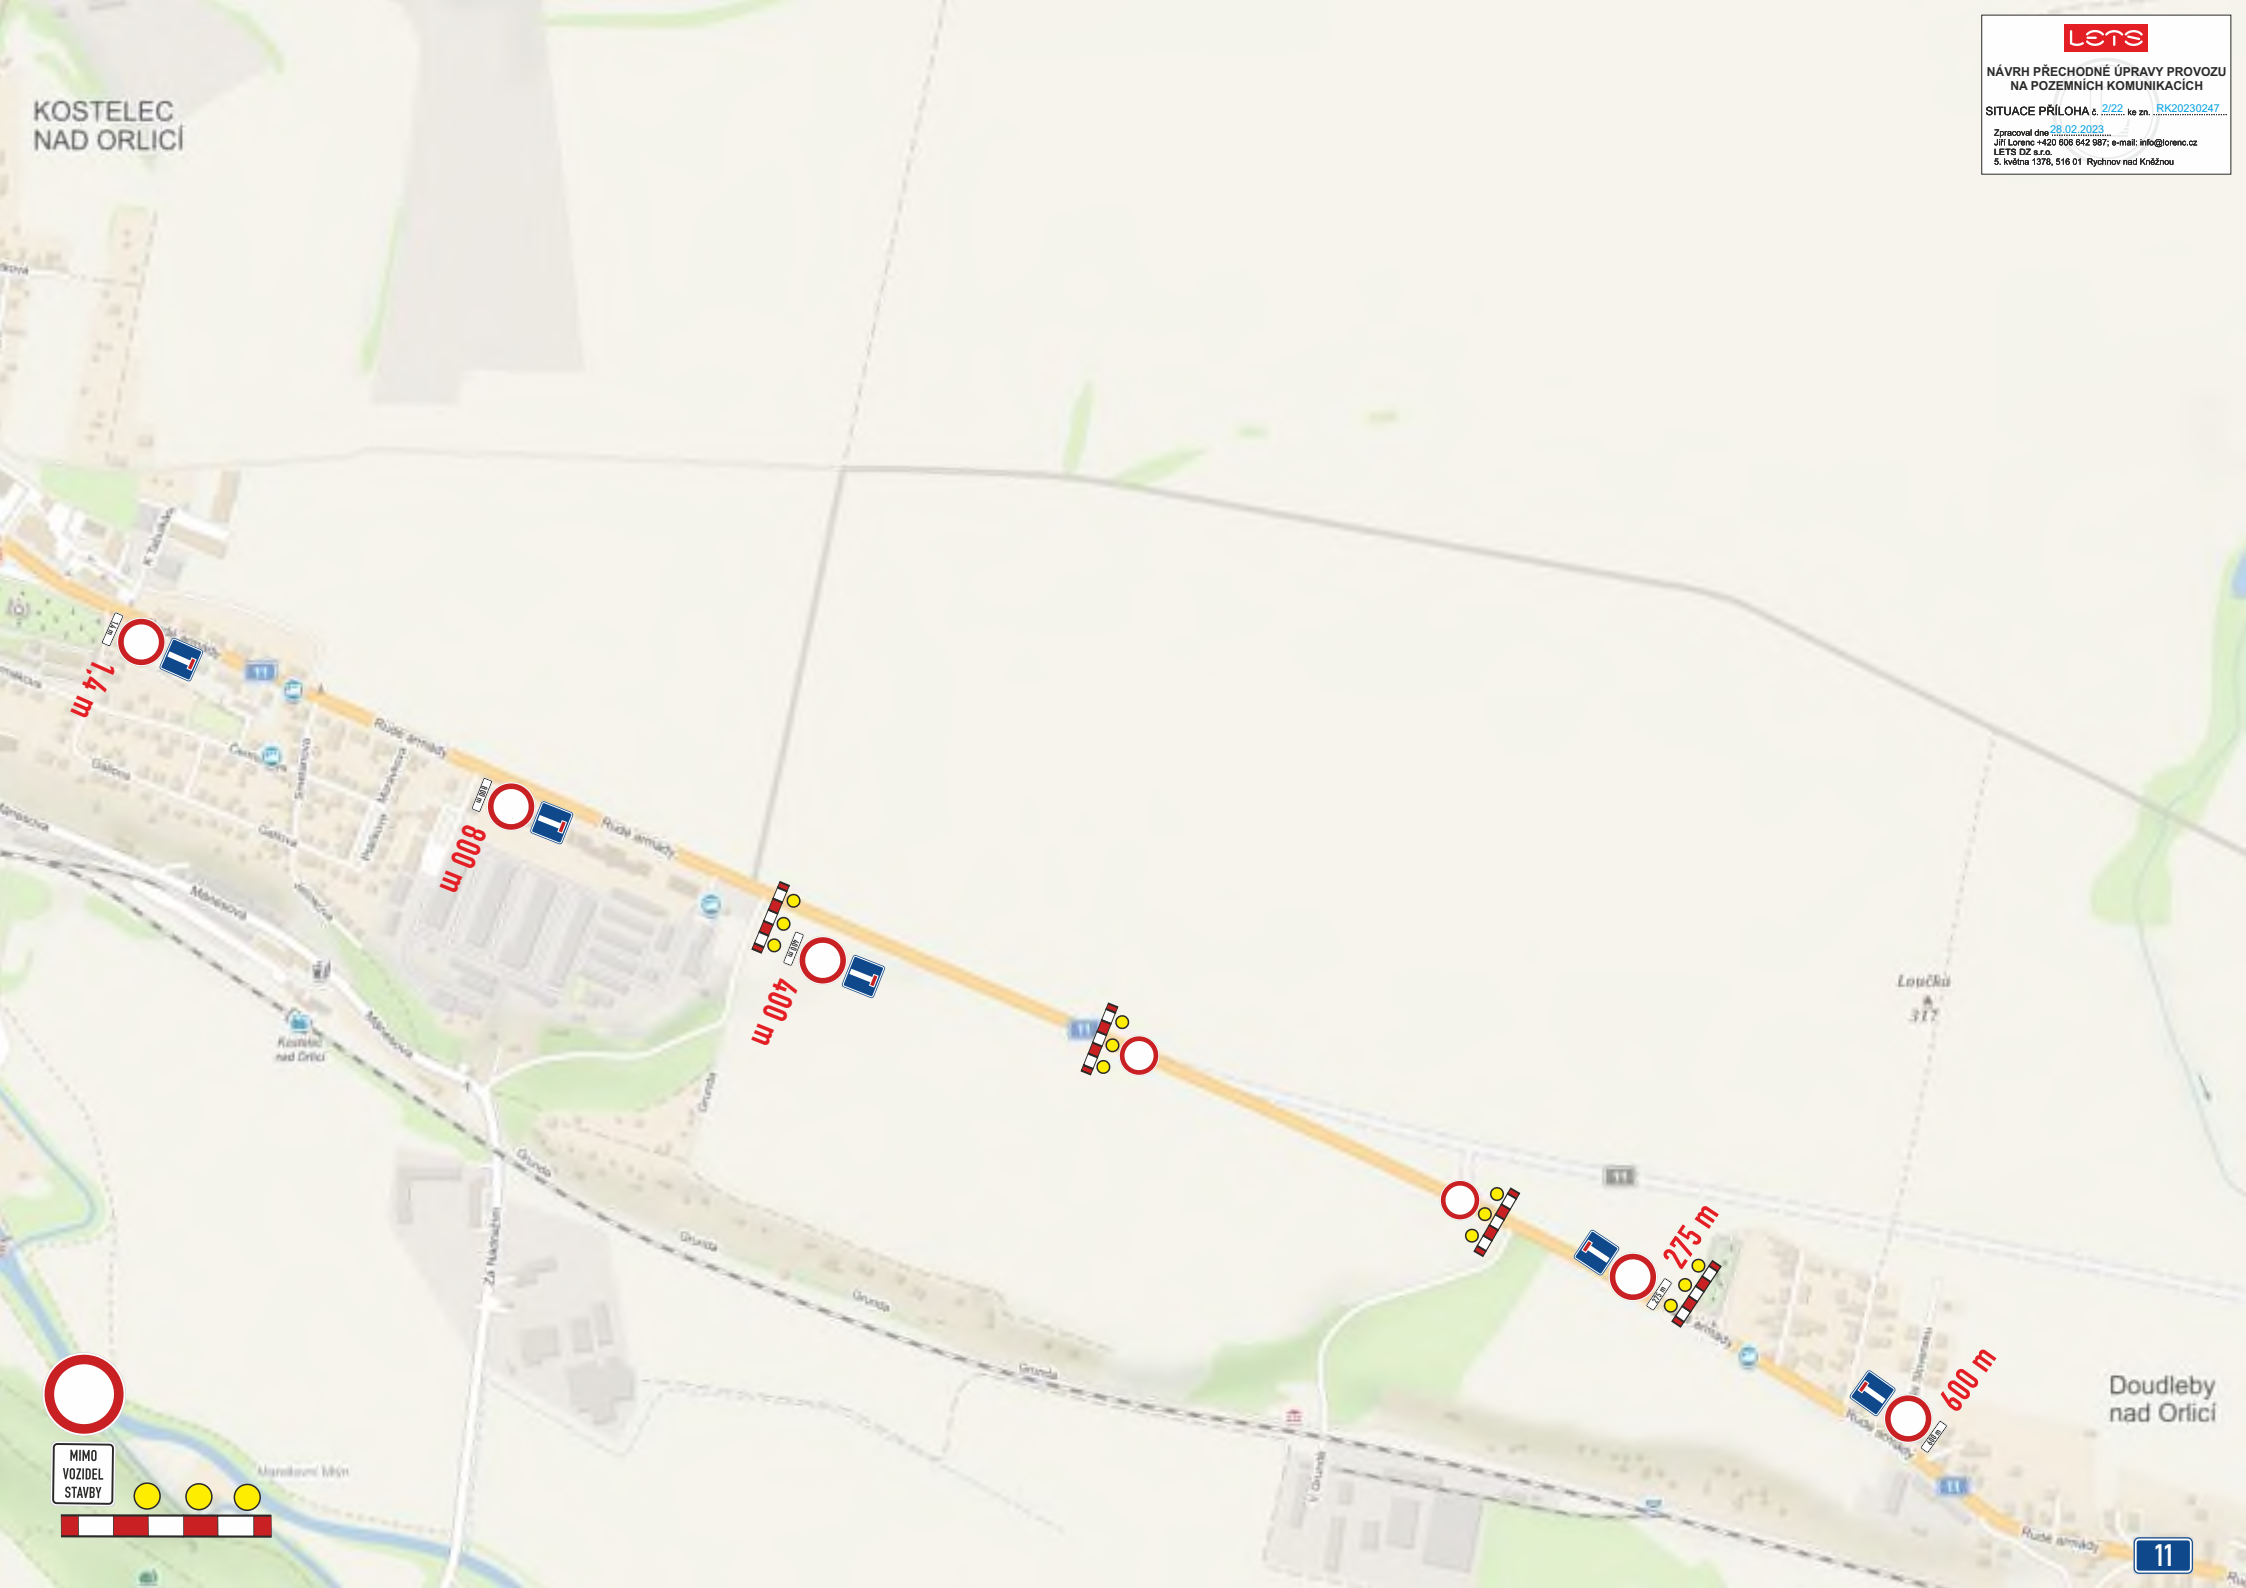

01.05.-21.05.2023

KOSTELEČ
NAD ORLICÍ

MIMO
VOZIDEL
STAVBY

Doudleby
nad Orlicí

11

směr:
Kostelec/Orl.

11

směr:
Vamberk