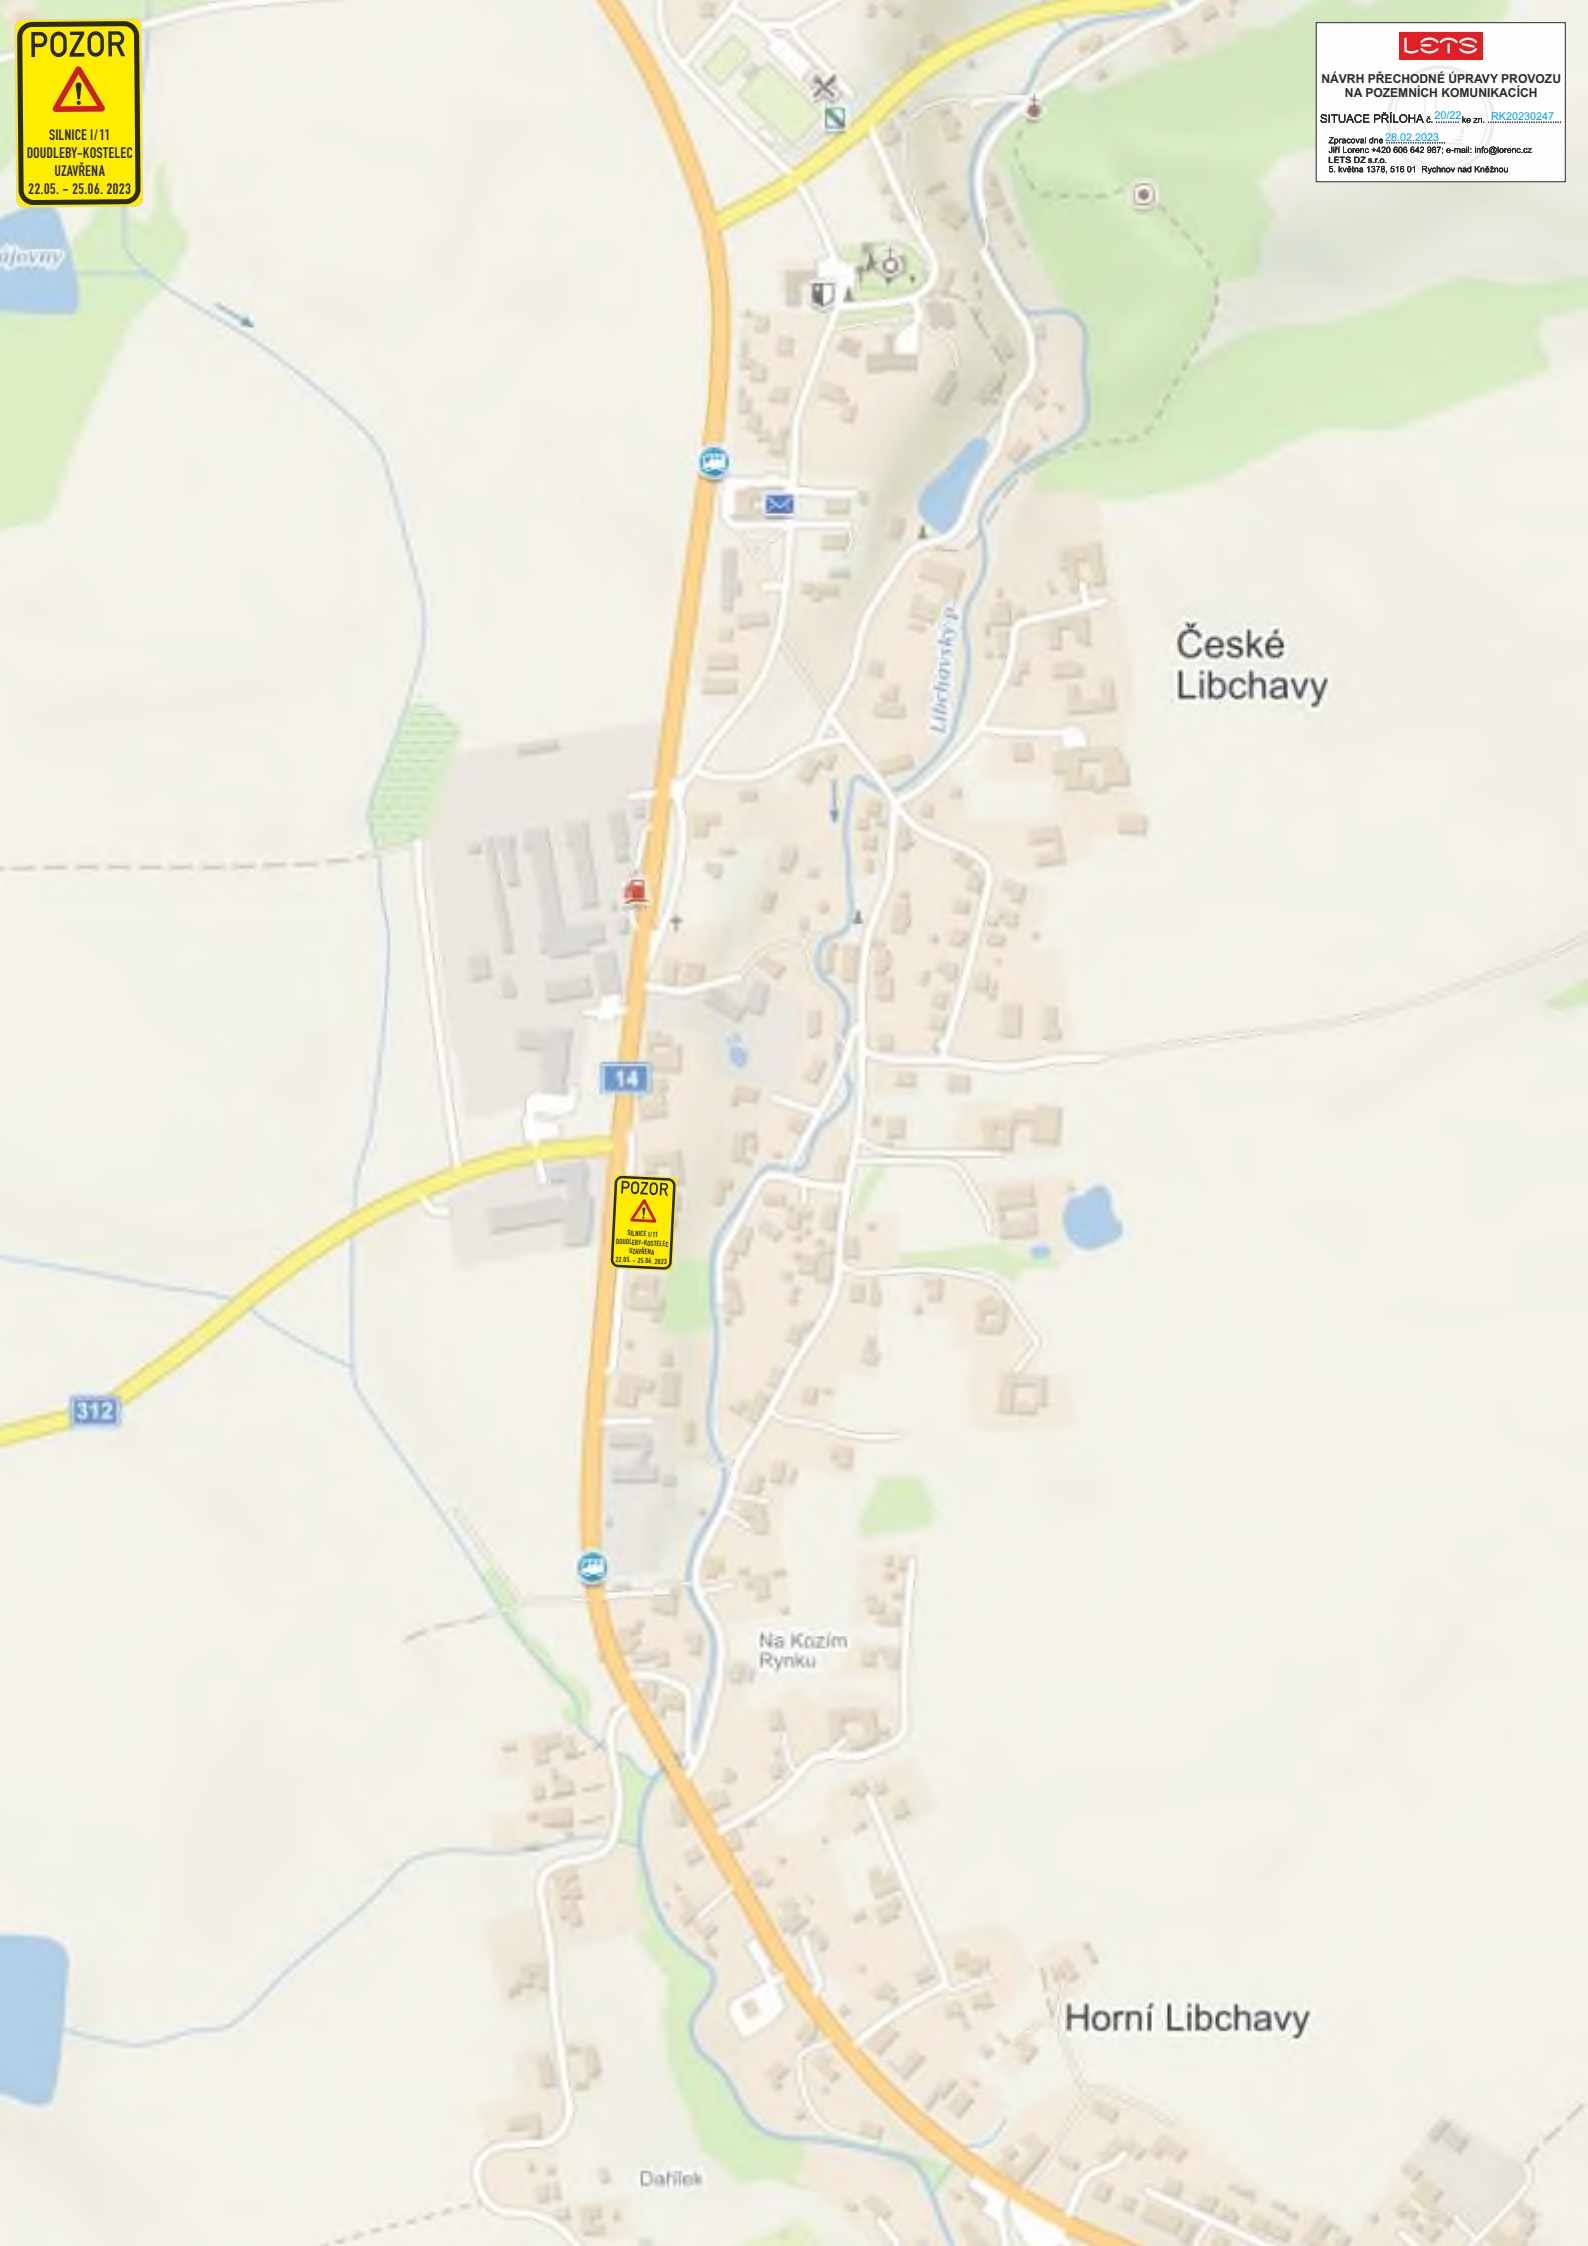

POZOR

SILNICE I/11
DOUDLEBY-KOŠTELEC
UZAVŘENA
22.05. - 25.06. 2023

NÁVRH PŘECHODNÉ ÚPRAVY PROVOZU
NA POZEMNÍCH KOMUNIKACÍCH

SITUACE PŘÍLOHA č. 2022 ke zn. RK20230247

České
Libchavy

Na Kozím
Rynku

Horní Libchavy

14

312

Dáňek