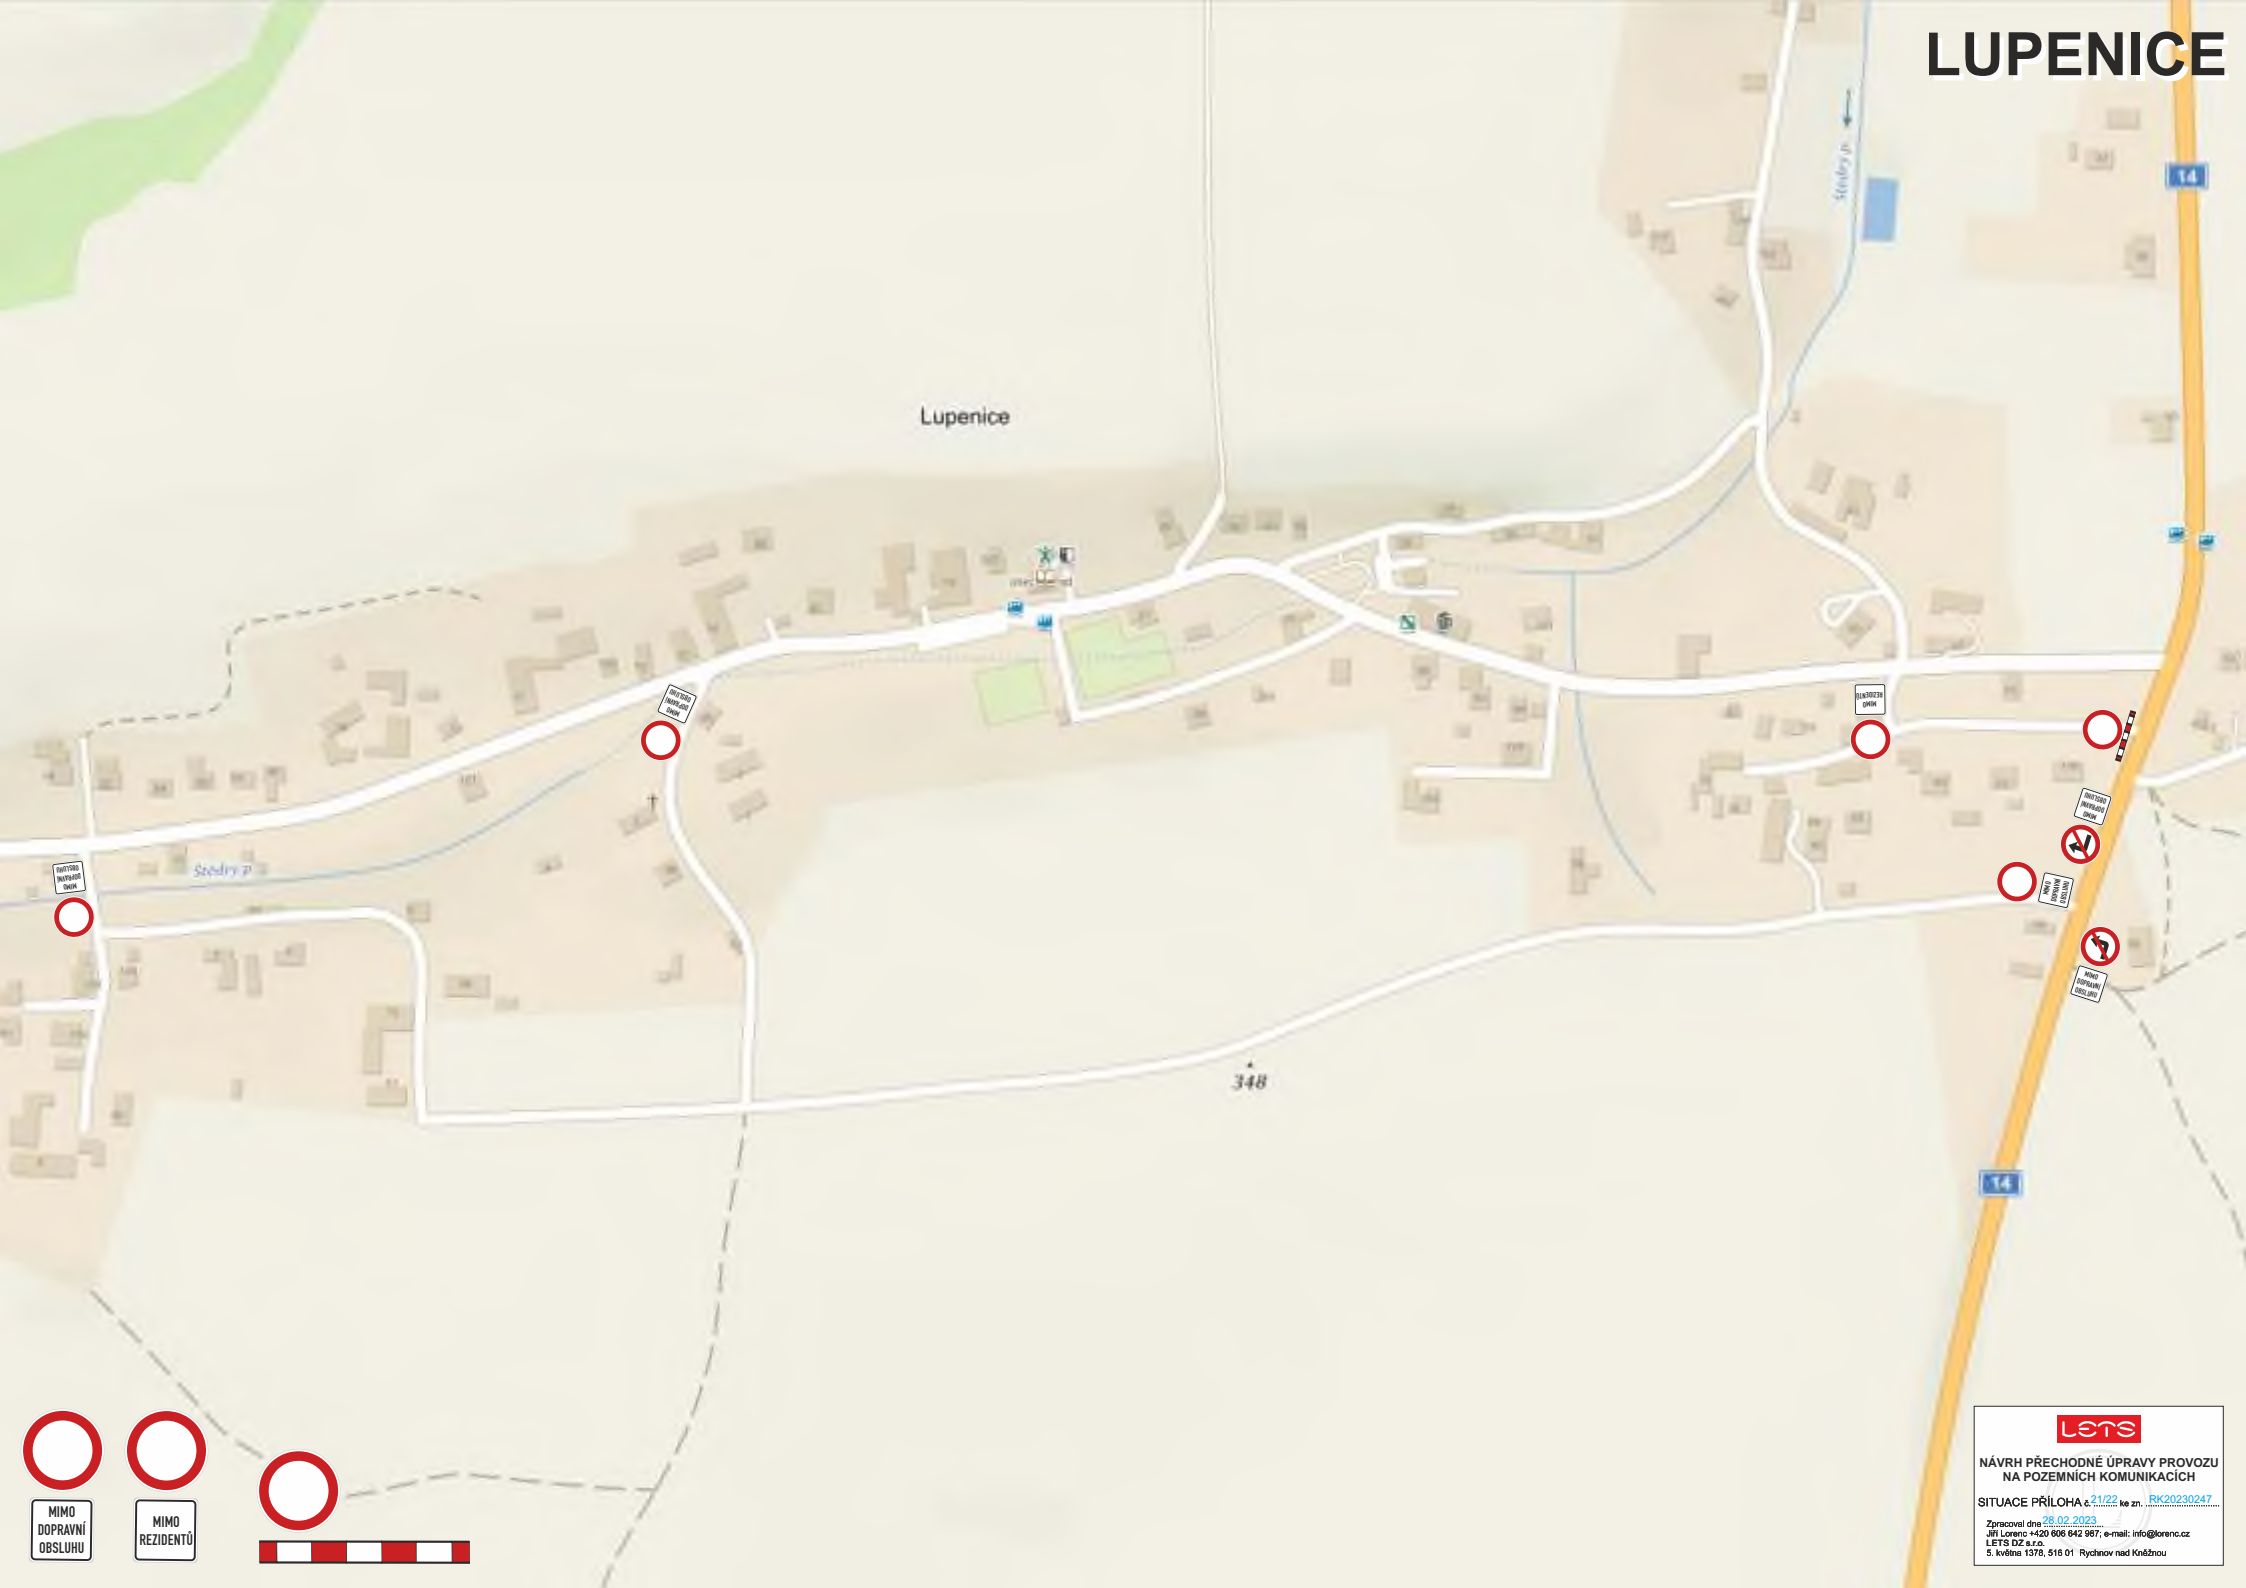

LUPENICE

Lupenice

348

14

14

MIMO DOPRAVNÍ OBSLUHU

MIMO REZIDENTŮ

lets

NÁVRH PŘECHODNÉ ÚPRAVY PROVOZU NA POZEMNÍCH KOMUNIKACÍCH

SITUACE PŘÍLOHA č. 21/22 ke zn. [RK20230247](#)

Zpracováno dne 28.02.2023

Jiří Lorenc +420 606 842 987; e-mail: info@lorenc.cz

LET'S DZ s.r.o.

5. května 137b, 516 01 Rychov nad Kněžnou